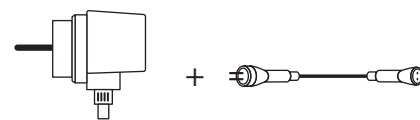

(IT) Garden d'light connect sono luci decorative che possono essere collegate tra loro. Il numero di elementi che puoi collegare dipende dagli adattatori che utilizzi. Quando si utilizza l'adattatore da 3,6W (incluso negli articoli) è possibile collegare fino a 1000 LED su questo adattatore. Utilizzando l'adattatore 9W (acquistabile separatamente) è possibile collegare fino a 2000 Led.

(ES) Garden d'light connect son luces decorativas que se pueden conectar entre sí. La cantidad de elementos que puede conectar depende de los adaptadores que utilice. Cuando utiliza el adaptador de 3,6W (incluido en los artículos), puede conectar hasta 1000 LED en este adaptador. Cuando utiliza el adaptador de 9W (se puede comprar por separado) puede conectar hasta 2000 Led.

(DE) Garden d'light connect sind dekorative Leuchten, die miteinander verbunden werden können. Wie viele Geräte Sie anschließen können, hängt von den verwendeten Adaptern ab. Wenn Sie den 3,6W adapter (im Lieferumfang enthalten) verwenden, können Sie bis zu 1000 LEDs an diesen Adapter anschließen. Wenn Sie den 9W adapter (separat erhältlich) verwenden, können Sie bis zu 2000 LEDs anschließen.

STEP 1 START	Art. No.		Leadwire length
START 9W + EXTENSION CABLE 5M - Include 8-function and Timer 6 hours on / 18 hours off. - Connect up to 2000 LED (max.)	1126737		5 m